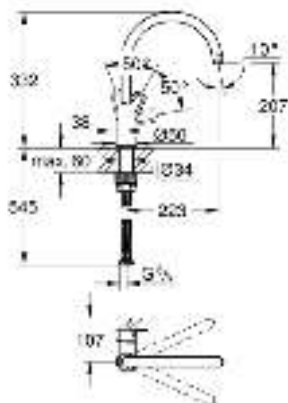

31 368 001 BAULOOP СМЕСИТЕЛЬ ОДНОРЫЧАЖНЫЙ ДЛЯ МОЙКИ, DN 15

ОПИСАНИЕ ПРОДУКТА

- Colour: хром
- с высоким изливом
- монтаж на одно отверстие
- GROHE Long-Life Finish - стойкое долговечное покрытие
- GROHE Long-Life керамический картридж 28 мм
- Изолированный водоток - вода не контактирует с металлами корпуса смесителя
- излив с аэратором
- поворотный трубкообразный излив
- угол поворота 360°
- гибкая подводка
- металлический крепежный набор
- для установки на столешницу толщиной от 40 мм необходим крепеж 48 384 000 (приобретается отдельно)

31 368 001 ВАУЛОOP СМЕСИТЕЛЬ ОДНОРЫЧАЖНЫЙ ДЛЯ МОЙКИ, DN 15

ЗАПАСНЫЕ ЧАСТИ , апреля 2020 – now

1: Картридж (Spare part-nr. 46963000)

2: Аэратор (Spare part-nr. 13967000)

3: Комплект крепежа (Spare part-nr. 48477000)

4: Schaftebefestigung (Spare part-nr. 48384000)*

* Optional accessories