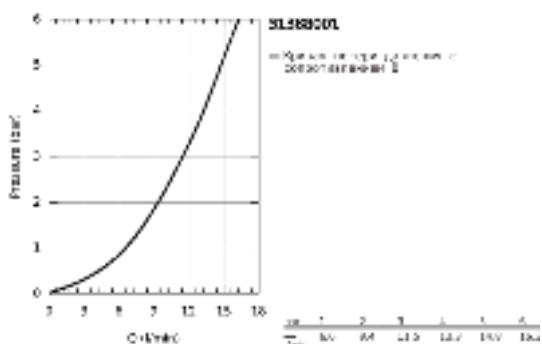

31 368 001 BAULOOP СМЕСИТЕЛЬ ОДНОРЫЧАЖНЫЙ ДЛЯ МОЙКИ, DN 15

ОПИСАНИЕ ПРОДУКТА

- Colour: хром
- с высоким изливом
- монтаж на одно отверстие
- GROHE Long-Life Finish - стойкое долговечное покрытие
- GROHE Long-Life керамический картридж 28 мм
- Изолированный водоток - вода не контактирует с металлами корпуса смесителя
- излив с аэратором
- поворотный трубкообразный излив
- угол поворота 360°
- гибкая подводка
- металлический крепежный набор
- для установки на столешницу толщиной от 40 мм необходим крепеж 48 384 000 (приобретается отдельно)